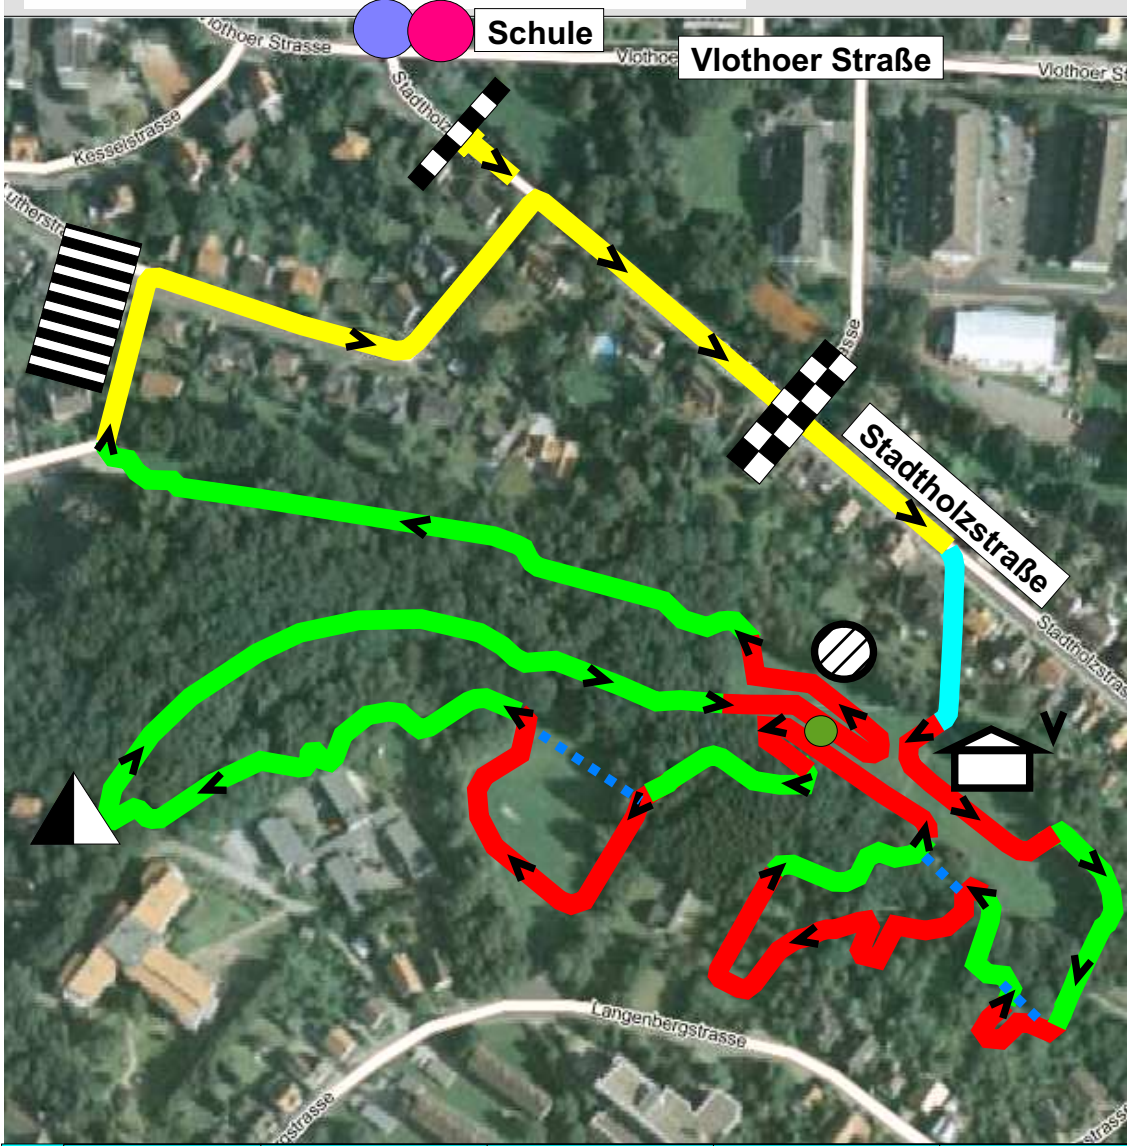

**DEUTSCHE RADCROSS**  
**MEISTERSCHAFT 2008**  
 5. - 6. JANUAR IN HERFORD

# Streckenplan Querfeldein Langenberg

**Strecke ~2,6 km**

- █ Straße 570 m
- █ Schotter 120 m
- █ Wiese 940 m
- █ Waldweg 970 m
- ⋯ Schüler (Abkzgj.)

- Start
- Ziel
- Treppe
- Waschplatz
- Hindernis
- Doppeldepot
- Startnummernausgabe
- Umkleide Duschen
- Zelt Zuschauer